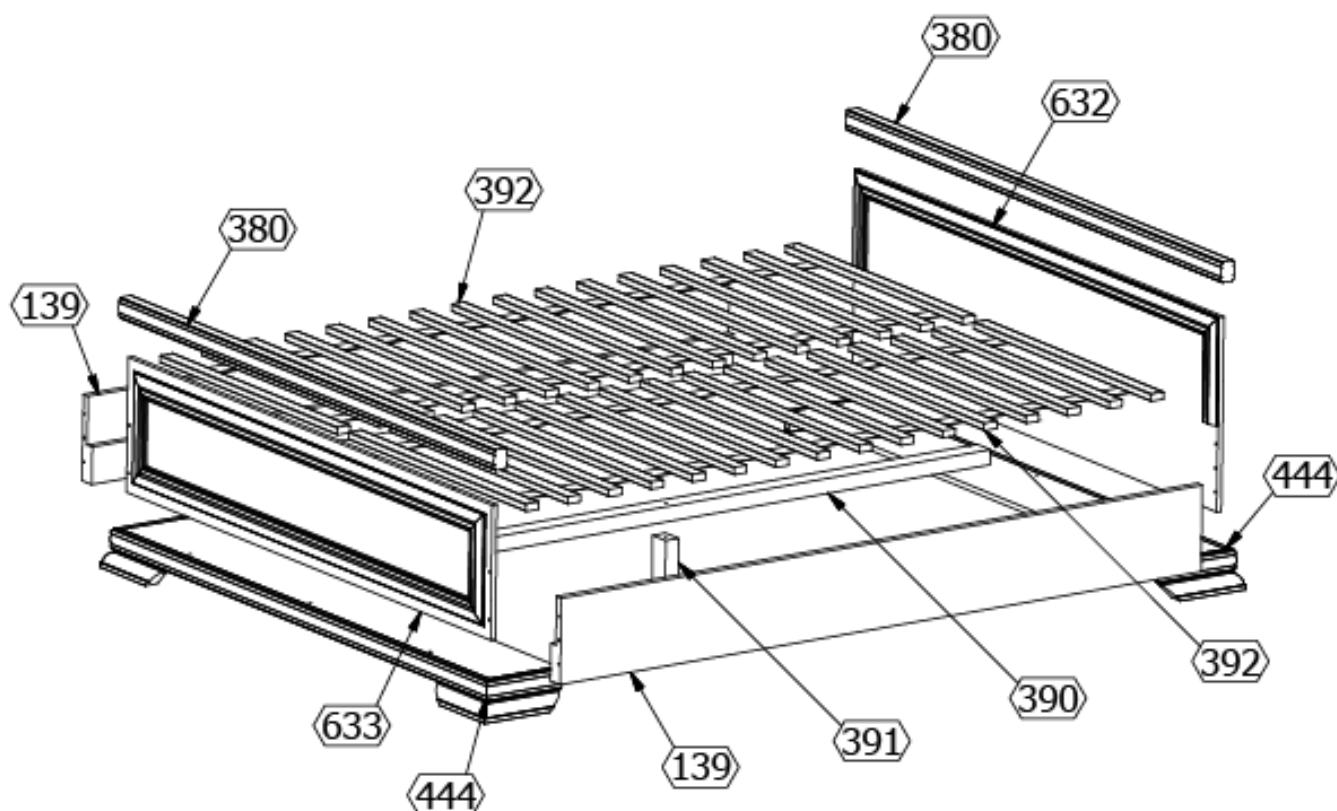

Kora KLS

BÚTORPIAC

INSTRUKCJA MONTAŻU / MOUNTING INSTRUCTIONS / MONTÁŽNÍ NÁVOD / NÁVOD NA MONTÁŽ / MONTAGEANWEISUNG

Kód Množství Balení

	Kod	Szt	Pudełko
1	139	2	3
2	632	1	1
3	633	1	1
4	444	2	2
5	380	2	5
6	390	1	3
7	391	1	2
8	392	2	4

A x12
(8x36)

D x14

D1 x1

K x4

S x2

S1 x2

W2 x44
(3,5x16)

W6 x12
(4x40)

Z x1

Z1 x1

4

5

4